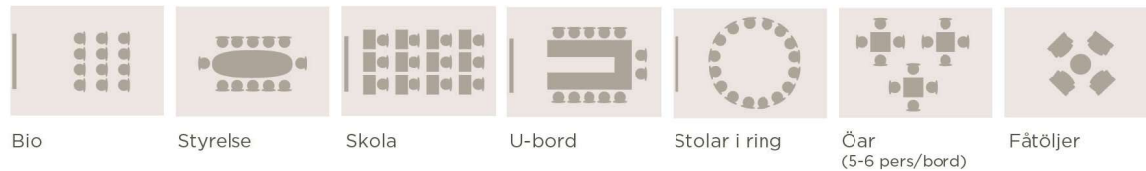

\*Möbleringsalternativ:

MÖBLERING / KAPACITET

Rum	Bio	Styrelse/möte	Skol	U-bord	Stolar i ring	Öar	Fåtöljer
Klarhet & Vishet	50	22	32	22	32	30	-
Dimension	63	26	40	30	30	48	-
Perspektiv	-	6	-	-	-	-	-
Fokus	-	4	-	-	-	-	-
Klarhet	30	20	20	20	20	15	-
Inspiration	30	20	20	20	20	15	-
Klarhet	30	20	20	20	20	15	-
Mod	12	12	12	12	12	10	-
Möjlighet	12	12	12	12	12	10	-
Vishet	16	10	8	12	12	-	-
Kreativitet	-	6	-	-	-	-	-
Balans	-	6	-	-	-	-	-
Harmoni	-	-	-	-	-	-	6