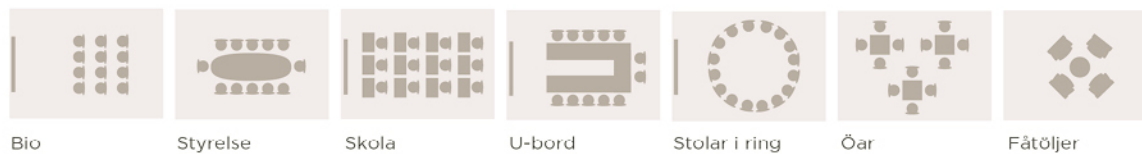

*Möbleringsalternativ:

MÖBLERING / KAPACITET

Rum	Bio	Styrelse/möte	Skol	U-bord	Stolar i ring	Öar	Fåtöljer
Klarhet & Vishet	50	22	30	22	30	30	-
Energi	50	22	30	26	30	30	-
Inspiration	30	20	20	20	20	15	-
Klarhet	30	20	20	20	20	15	-
Mod	12	12	12	12	12	10	-
Möjlighet	20	12-16	12-16	12-16	16	12	-
Vishet	-	8	-	-	-	-	-
Kreativitet	-	6	-	-	-	-	-
Balans	-	6	-	-	-	-	-
Harmoni	-	-	-	-	-	-	6